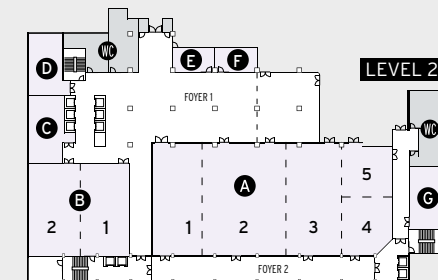

EVENT ROOMS

LEVEL 2	Area m² (ft²)	Width m (ft)	Length m (ft)	Height m (ft)	Theater	Classroom	U-Shape	Banquet	Cocktail
A BARCELONA	928 (9989)	21.3 (70)	45.5 (149)	5 (16)	800	450	N/A	600	800
BARCELONA 1,2	530 (5705)	21.3 (70)	25.3 (83)	5 (16)	450	300	80	300	400
BARCELONA 1	198 (2131)	21.3 (70)	9.4 (31)	5 (16)	120	84	45	80	150
BARCELONA 2	332 (3466)	21.3 (70)	15.9 (52)	5 (16)	300	200	60	200	350
BARCELONA 3	198 (2131)	21.3 (70)	10.6 (34)	5 (16)	120	84	45	80	150
BARCELONA 4,5	180 (1938)	21.3 (70)	9.6 (31)	5 (16)	120	84	45	80	150
BARCELONA 4	90 (969)	10.5 (34)	9.6 (31)	5 (16)	50	30	20	50	70
BARCELONA 5	90 (969)	10.5 (34)	9.6 (31)	5 (16)	50	30	20	50	70
B BERLIN	329 (3,541)	19 (62)	17.5 (57)	5 (16)	300	200	50	150	300
BERLIN 1	329 (3,541)	9.3 (31)	17.5 (57)	5 (16)	150	100	30	80	100
BERLIN 2	329 (3,541)	9.7 (32)	17.5 (57)	5 (16)	150	100	30	80	100
C AMSTERDAM	81 (872)	6.5 (21)	12.6 (41)	5 (16)	50	30	30	30	50
D MADRID	74 (797)	6.5 (21)	11.6 (38)	5 (16)	50	30	30	30	50
F MALLORCA	75 (807)	6.5 (21)	11.8 (38)	5 (16)	50	30	10	30	50
G PARIS	34 (366)	4.4 (14)	7.8 (26)	2.5 (8)	25	15	10	20	N/A
E LONDRES	34 (366)	4.4 (14)	7.8 (26)	2.5 (8)	N/A	N/A	10	N/A	N/A
FOYER 1	524 (5640)	N/A	N/A	N/A	N/A	N/A	N/A	N/A	N/A
FOYER 2	210 (2260)	N/A	N/A	N/A	N/A	N/A	N/A	N/A	N/A

LEVEL 4	Area m² (ft²)	Width m (ft)	Length m (ft)	Height m (ft)	Theater	Classroom	U-Shape	Banquet	Cocktail
I PANAMA	1347 (14499)	20.7 (68)	65 (213)	5 (16)	1600	800	N/A	900	1500
PANAMA 1	473 (5091)	20.7 (68)	23 (75)	5 (16)	450	260	70	300	350
PANAMA 2	349 (3757)	20.7 (68)	17 (56)	5 (16)	350	200	55	200	300
PANAMA 3	258 (2777)	20.7 (68)	12 (39)	5 (16)	180	120	45	100	200
PANAMA 4	267 (2874)	20.7 (68)	13 (43)	5 (16)	180	120	45	100	200
FOYER 3	260 (2799)	6.7 (22)	41 (135)	5 (16)	N/A	N/A	N/A	N/A	N/A
FOYER 4	205 (2206)	N/A	N/A	5 (16)	N/A	N/A	N/A	N/A	N/A
FOYER 5	260 (2207)	N/A	N/A	5 (16)	N/A	N/A	N/A	N/A	N/A

LEVEL 6	Area m² (ft²)	Width m (ft)	Length m (ft)	Height m (ft)	Theater	Classroom	U-Shape	Banquet	Cocktail
L ROMA	150 (1615)	N/A	19 (62)	4 (13)	70	60	45	60	100
ROMA 1	93 (1001)	8.5 (28)	11 (36)	4 (13)	30	20	20	30	40
ROMA 2	57 (614)	7.5 (25)	8 (26)	4 (13)	30	20	20	30	40
M MILANO	150 (1615)	7.5 (25)	19.5 (64)	4 (13)	70	60	45	60	100
MILANO 1	57 (614)	7.5 (25)	8.5 (28)	4 (13)	30	20	20	30	40
MILANO 2	93 (1001)	7.5 (25)	11 (36)	4 (13)	30	20	20	30	40
N DUBLIN	60 (646)	7.5 (25)	9 (29)	4 (13)	40	24	20	30	40
O THE SYXTH	336 (3617)	14 (46)	24 (79)	4.3 (14)	350	200	50	240	300
FOYER 6	177 (1905)	N/A	N/A	4 (13)	N/A	N/A	N/A	N/A	N/A