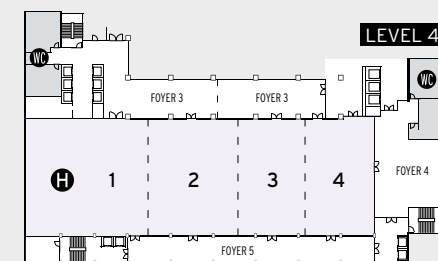

EVENT ROOMS

LEVEL 2	Area m² (ft²)	Width m (ft)	Length m (ft)	Height m (ft)	Theater	Classroom	U-Shape	Banquet	Cocktail
A BARCELONA	928 (9989)	21.3 (70)	45.5 (149)	5 (16)	800	450	N/A	600	800
BARCELONA 1,2	530 (5705)	21.3 (70)	25.3 (83)	5 (16)	450	300	80	300	400
BARCELONA 1	198 (2131)	21.3 (70)	9.4 (31)	5 (16)	120	84	45	80	150
BARCELONA 2	332 (3466)	21.3 (70)	15.9 (52)	5 (16)	300	200	60	200	350
BARCELONA 3	198 (2131)	21.3 (70)	10.6 (34)	5 (16)	120	84	45	80	150
BARCELONA 4,5	180 (1938)	21.3 (70)	9.6 (31)	5 (16)	120	84	45	80	150
BARCELONA 4	90 (969)	10.5 (34)	9.6 (31)	5 (16)	50	30	20	50	70
BARCELONA 5	90 (969)	10.5 (34)	9.6 (31)	5 (16)	50	30	20	50	70
B BERLIN	329 (3,541)	19 (62)	17.5 (57)	5 (16)	300	200	50	150	300
BERLIN 1	329 (3,541)	9.3 (31)	17.5 (57)	5 (16)	150	100	30	80	100
BERLIN 2	329 (3,541)	9.7 (32)	17.5 (57)	5 (16)	150	100	30	80	100
C AMSTERDAM	81 (872)	6.5 (21)	12.6 (41)	5 (16)	50	30	30	30	50
D MADRID	74 (797)	6.5 (21)	11.6 (38)	5 (16)	50	30	30	30	50
F MALLORCA	75 (807)	6.5 (21)	11.8 (38)	5 (16)	50	30	10	30	50
G PARIS	34 (366)	4.4 (14)	7.8 (26)	2.5 (8)	25	15	10	20	N/A
E LONDRES	34 (366)	4.4 (14)	7.8 (26)	2.5 (8)	N/A	N/A	10	N/A	N/A
FOYER 1	524 (5640)	N/A	N/A	N/A	N/A	N/A	N/A	N/A	N/A
FOYER 2	210 (2260)	N/A	N/A	N/A	N/A	N/A	N/A	N/A	N/A

LEVEL 4	Area m² (ft²)	Width m (ft)	Length m (ft)	Height m (ft)	Theater	Classroom	U-Shape	Banquet	Cocktail
I PANAMA	1347 (14499)	20.7 (68)	65 (213)	5 (16)	1600	800	N/A	900	1500
PANAMA 1	473 (5091)	20.7 (68)	23 (75)	5 (16)	450	260	70	300	350
PANAMA 2	349 (3757)	20.7 (68)	17 (56)	5 (16)	350	200	55	200	300
PANAMA 3	258 (2777)	20.7 (68)	12 (39)	5 (16)	180	120	45	100	200
PANAMA 4	267 (2874)	20.7 (68)	13 (43)	5 (16)	180	120	45	100	200
FOYER 3	260 (2799)	6.7 (22)	41 (135)	5 (16)	N/A	N/A	N/A	N/A	N/A
FOYER 4	205 (2206)	N/A	N/A	5 (16)	N/A	N/A	N/A	N/A	N/A
FOYER 5	260 (2207)	N/A	N/A	5 (16)	N/A	N/A	N/A	N/A	N/A

LEVEL 6	Area m² (ft²)	Width m (ft)	Length m (ft)	Height m (ft)	Theater	Classroom	U-Shape	Banquet	Cocktail
L ROMA	150 (1615)	N/A	19 (62)	4 (13)	70	60	45	60	100
ROMA 1	93 (1001)	8.5 (28)	11 (36)	4 (13)	30	20	20	30	40
ROMA 2	57 (614)	7.5 (25)	8 (26)	4 (13)	30	20	20	30	40
M MILANO	150 (1615)	7.5 (25)	19.5 (64)	4 (13)	70	60	45	60	100
MILANO 1	57 (614)	7.5 (25)	8.5 (28)	4 (13)	30	20	20	30	40
MILANO 2	93 (1001)	7.5 (25)	11 (36)	4 (13)	30	20	20	30	40
N DUBLIN	60 (646)	7.5 (25)	9 (29)	4 (13)	40	24	20	30	40
O THE SYXTH	336 (3617)	14 (46)	24 (79)	4.3 (14)	350	200	50	240	300
FOYER 6	177 (1905)	N/A	N/A	4 (13)	N/A	N/A	N/A	N/A	N/A