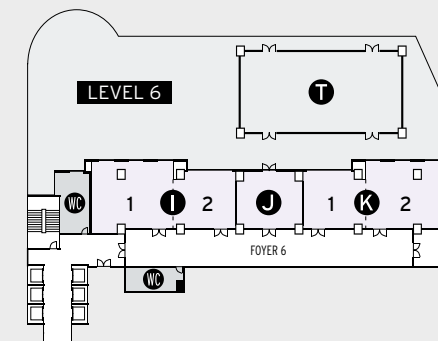

EVENT ROOMS

LEVEL 2	Area m² (ft²)	Width m (ft)	Length m (ft)	Height m (ft)	Theater	Classroom	U-Shape	Banquet	Cocktail
A BARCELONA	928 (9989)	21.3 (70)	45.5 (149)	5 (16)	800	450	N/A	600	800
BARCELONA 1,2	530 (5705)	21.3 (70)	25.3 (83)	5 (16)	450	300	80	300	400
BARCELONA 1	198 (2131)	21.3 (70)	9.4 (31)	5 (16)	120	84	45	80	150
BARCELONA 2	332 (3466)	21.3 (70)	15.9 (52)	5 (16)	300	200	60	200	350
BARCELONA 3	198 (2131)	21.3 (70)	10.6 (34)	5 (16)	120	84	45	80	150
BARCELONA 4,5	180 (1938)	21.3 (70)	9.6 (31)	5 (16)	120	84	45	80	150
BARCELONA 4	90 (969)	10.5 (34)	9.6 (31)	5 (16)	50	30	20	50	70
BARCELONA 5	90 (969)	10.5 (34)	9.6 (31)	5 (16)	50	30	20	50	70
B BERLIN	329 (3,541)	19 (62)	17.5 (57)	5 (16)	300	200	50	150	300
BERLIN 1	329 (3,541)	9.3 (31)	17.5 (57)	5 (16)	150	100	30	80	100
BERLIN 2	329 (3,541)	9.7 (32)	17.5 (57)	5 (16)	150	100	30	80	100
C AMSTERDAM	81 (872)	6.5 (21)	12.6 (41)	5 (16)	50	30	30	30	50
D MADRID	74 (797)	6.5 (21)	11.6 (38)	5 (16)	50	30	30	30	50
F MALLORCA	75 (807)	6.5 (21)	11.8 (38)	5 (16)	50	30	10	30	50
G PARIS	34 (366)	4.4 (14)	7.8 (26)	2.5 (8)	25	15	10	20	N/A
E LONDRES	34 (366)	4.4 (14)	7.8 (26)	2.5 (8)	N/A	N/A	10	N/A	N/A
FOYER 1	524 (5640)	N/A	N/A	N/A	N/A	N/A	N/A	N/A	N/A
FOYER 2	210 (2260)	N/A	N/A	N/A	N/A	N/A	N/A	N/A	N/A

LEVEL 4	Area m² (ft²)	Width m (ft)	Length m (ft)	Height m (ft)	Theater	Classroom	U-Shape	Banquet	Cocktail
I PANAMA	1347 (14499)	20.7 (68)	65 (213)	5 (16)	1600	800	N/A	900	1500
PANAMA 1	473 (5091)	20.7 (68)	23 (75)	5 (16)	450	260	70	300	350
PANAMA 2	349 (3757)	20.7 (68)	17 (56)	5 (16)	350	200	55	200	300
PANAMA 3	258 (2777)	20.7 (68)	12 (39)	5 (16)	180	120	45	100	200
PANAMA 4	267 (2874)	20.7 (68)	13 (43)	5 (16)	180	120	45	100	200
FOYER 3	260 (2799)	6.7 (22)	41 (135)	5 (16)	N/A	N/A	N/A	N/A	N/A
FOYER 4	205 (2206)	N/A	N/A	5 (16)	N/A	N/A	N/A	N/A	N/A
FOYER 5	260 (2207)	N/A	N/A	5 (16)	N/A	N/A	N/A	N/A	N/A

LEVEL 6	Area m² (ft²)	Width m (ft)	Length m (ft)	Height m (ft)	Theater	Classroom	U-Shape	Banquet	Cocktail
L ROMA	150 (1615)	N/A	19 (62)	4 (13)	70	60	45	60	100
ROMA 1	93 (1001)	8.5 (28)	11 (36)	4 (13)	30	20	20	30	40
ROMA 2	57 (614)	7.5 (25)	8 (26)	4 (13)	30	20	20	30	40
M MILANO	150 (1615)	7.5 (25)	19.5 (64)	4 (13)	70	60	45	60	100
MILANO 1	57 (614)	7.5 (25)	8.5 (28)	4 (13)	30	20	20	30	40
MILANO 2	93 (1001)	7.5 (25)	11 (36)	4 (13)	30	20	20	30	40
N DUBLIN	60 (646)	7.5 (25)	9 (29)	4 (13)	40	24	20	30	40
O THE SYXTH	336 (3617)	14 (46)	24 (79)	4.3 (14)	350	200	50	240	300
FOYER 6	177 (1905)	N/A	N/A	4 (13)	N/A	N/A	N/A	N/A	N/A